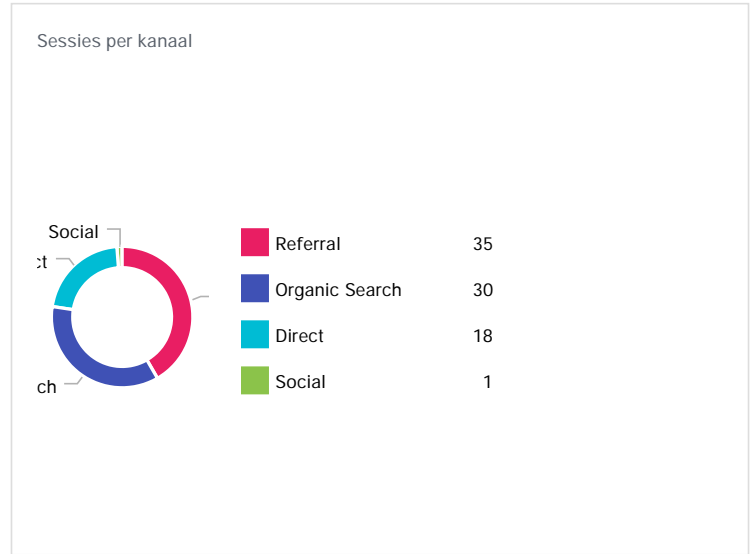

Op de achtergrond kan een afbeelding worden geplaatst

SEO RAPPORTAGE

Hier komt jouw logo:

www.website.nl

Inhoudsopgave

Zoekwoorden

Analytics Kanalen - traffic per kanaal

Analytics Publiek - apparaat

Analytics Pagina's - alle pagina's

Search Console - sleutelwoorden

Search Console - pagina's

Search Console - apparaten

Analytics Kanalen - traffic per kanaal

84
Sessies

78
Gebruikers

108
Pagina weergaven

1,29
Pagina weergaven / sessie

00:00:37
Gemiddelde sessie duur

90%
Percentage nieuwe sessies

87%
Bounce ratio

0
Doelen behaald

0
Doelwaarde

0%
Doelconversie ratio

	Sessies	Gebruikers	Pagina wee	Pagina wee	Gemiddelde	Percentage	Bounce rat	Doelen beh	Doelwaarde	Doelconver
Referral	35	34	35	1	00:00:00	97,143 %	100 %	0	0	0 %
Organic Search	30	25	54	1,8	00:01:45	76,667 %	63,333 %	0	0	0 %
Direct	18	18	18	1	00:00:00	100 %	100 %	0	0	0 %
Social	1	1	1	1	00:00:00	100 %	100 %	0	0	0 %

Analytics Publiek - apparaat

84
Sessies

78
Gebruikers

108
Pagina weergaven

1,29
Pagina weergaven / sessie

00:00:37
Gemiddelde sessie duur

90%
Percentage nieuwe sessies

87%
Bounce ratio