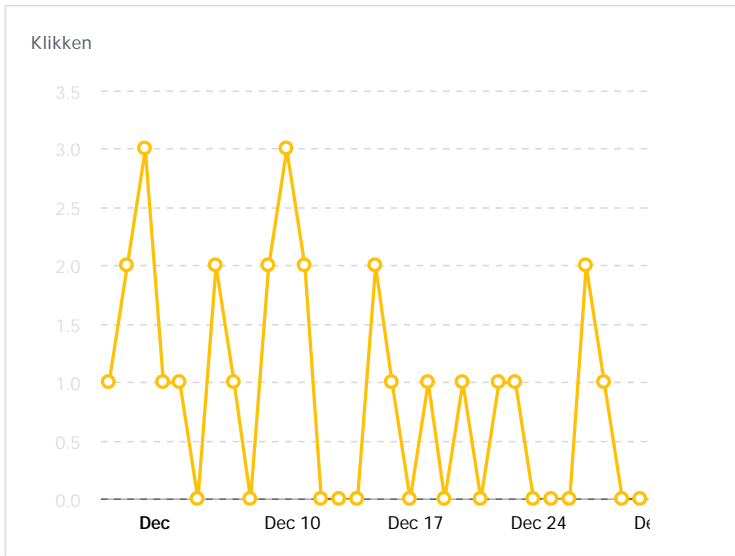

Search Console - sleutelwoorden

28
Klikken

3,33%
Ctr

23,6
Positie

800
Impressies

	Klikken	Ctr	Positie	Impressies
zoekwoord 1	6	8,82 %	1,2	68
zoekwoord 2	2	25,00 %	1,5	8
zoekwoord 3	1	14,29 %	12,9	7
zoekwoord 4	0	0,00 %	90,0	1
zoekwoord 5	0	0,00 %	13,0	1
zoekwoord 6	0	0,00 %	55,8	4
zoekwoord 7	0	0,00 %	40,5	2
zoekwoord 8	0	0,00 %	56,6	10
zoekwoord 9	0	0,00 %	36,0	1
zoekwoord 10	0	0,00 %	32,0	1
zoekwoord 11	0	0,00 %	33,0	1
zoekwoord 12	0	0,00 %	10,2	10
zoekwoord 13	0	0,00 %	71,3	3
zoekwoord 14	0	0,00 %	51,0	1
zoekwoord 15	0	0,00 %	46,0	1
zoekwoord 16	0	0,00 %	42,2	6
zoekwoord 17	0	0,00 %	17,0	1
zoekwoord 18	0	0,00 %	78,0	1
zoekwoord 19	0	0,00 %	26,0	2
zoekwoord 20	0	0,00 %	37,0	1