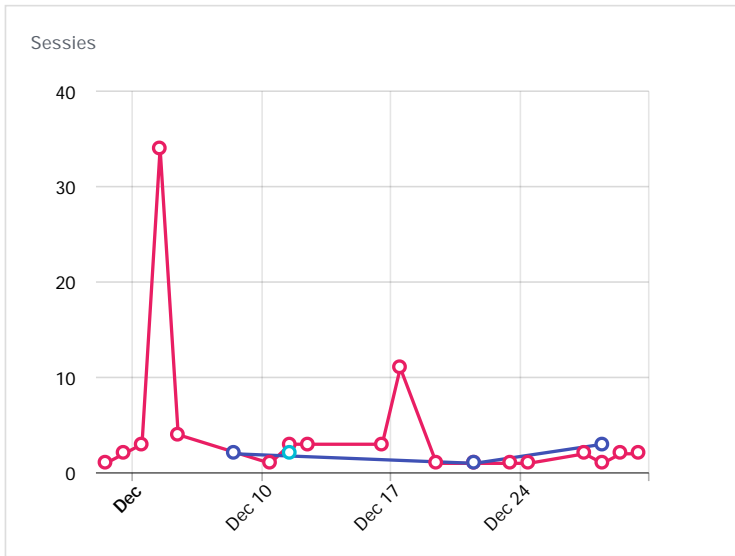

1,29
Pagina weergaven / sessie

00:00:37
Gemiddelde sessie duur

90%
Percentage nieuwe sessies

87%
Bounce ratio

0
Doelen behaald

0
Doelwaarde

0%
Doelconversie ratio

	Sessies	Gebruikers	Pagina wee	Pagina wee	Gemiddelde	Percentage	Bounce rat	Doelen beh	Doelwaarde	Doelconver
Referral	35	34	35	1	00:00:00	97,143 %	100 %	0	0	0 %
Organic Search	30	25	54	1,8	00:01:45	76,667 %	63,333 %	0	0	0 %
Direct	18	18	18	1	00:00:00	100 %	100 %	0	0	0 %
Social	1	1	1	1	00:00:00	100 %	100 %	0	0	0 %

Analytics Publiek - apparaat

84
Sessies

78
Gebruikers

108
Pagina weergaven

1,29
Pagina weergaven / sessie

00:00:37
Gemiddelde sessie duur

90%
Percentage nieuwe sessies

87%
Bounce ratio