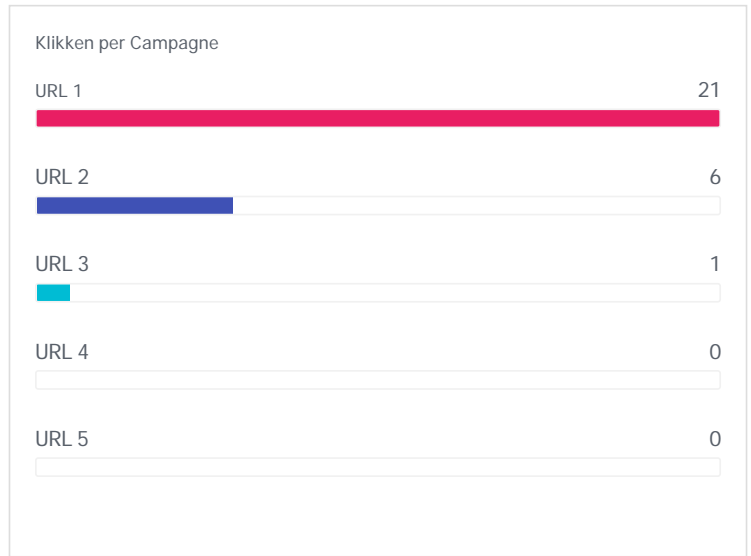

Search Console - sleutelwoorden

28
Klikken

3,33%
Ctr

23,6
Positie

800
Impressies

	Klikken	Ctr	Positie	Impressies
zoekwoord 1	6	8,82 %	1,2	68
zoekwoord 2	2	25,00 %	1,5	8
zoekwoord 3	1	14,29 %	12,9	7
zoekwoord 4	0	0,00 %	90,0	1
zoekwoord 5	0	0,00 %	13,0	1
zoekwoord 6	0	0,00 %	55,8	4
zoekwoord 7	0	0,00 %	40,5	2
zoekwoord 8	0	0,00 %	56,6	10
zoekwoord 9	0	0,00 %	36,0	1
zoekwoord 10	0	0,00 %	32,0	1
zoekwoord 11	0	0,00 %	33,0	1
zoekwoord 12	0	0,00 %	10,2	10
zoekwoord 13	0	0,00 %	71,3	3
zoekwoord 14	0	0,00 %	51,0	1
zoekwoord 15	0	0,00 %	46,0	1
zoekwoord 16	0	0,00 %	42,2	6
zoekwoord 17	0	0,00 %	17,0	1
zoekwoord 18	0	0,00 %	78,0	1
zoekwoord 19	0	0,00 %	26,0	2
zoekwoord 20	0	0,00 %	37,0	1

Search Console - pagina's

28
Klikken

1,37%
Ctr

13,9
Positie

819
Impressies

	Klikken	Ctr	Positie	Impressies
URL 1	21	11,54 %	9,2	182
URL 2	6	1,08 %	27,8	554
URL 3	1	3,85 %	18,7	26
URL 4	0	0,00 %	8,9	15
URL 5	0	0,00 %	3,0	1
URL 6	0	0,00 %	7,0	1
URL 7	0	0,00 %	7,0	5
URL 8	0	0,00 %	20,0	7
URL 9	0	0,00 %	7,8	4
URL 10	0	0,00 %	18,5	4
URL 11	0	0,00 %	5,0	1
URL 12	0	0,00 %	33,9	19