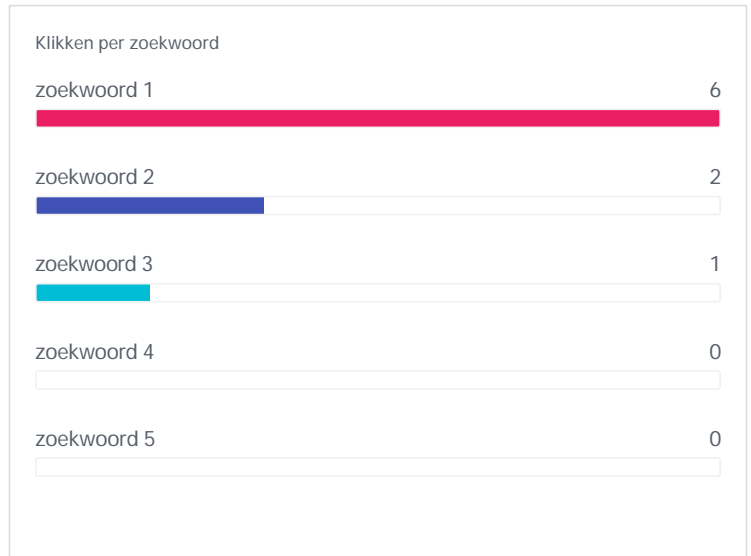

Search Console - sleutelwoorden

28
Klikken

3,33%
Ctr

23,6
Positie

800
Impressies

	Klikken	Ctr	Positie	Impressies
zoekwoord 1	6	8,82 %	1,2	68
zoekwoord 2	2	25,00 %	1,5	8
zoekwoord 3	1	14,29 %	12,9	7
zoekwoord 4	0	0,00 %	90,0	1
zoekwoord 5	0	0,00 %	13,0	1
zoekwoord 6	0	0,00 %	55,8	4
zoekwoord 7	0	0,00 %	40,5	2
zoekwoord 8	0	0,00 %	56,6	10
zoekwoord 9	0	0,00 %	36,0	1
zoekwoord 10	0	0,00 %	32,0	1
zoekwoord 11	0	0,00 %	33,0	1
zoekwoord 12	0	0,00 %	10,2	10
zoekwoord 13	0	0,00 %	71,3	3
zoekwoord 14	0	0,00 %	51,0	1
zoekwoord 15	0	0,00 %	46,0	1
zoekwoord 16	0	0,00 %	42,2	6
zoekwoord 17	0	0,00 %	17,0	1
zoekwoord 18	0	0,00 %	78,0	1
zoekwoord 19	0	0,00 %	26,0	2
zoekwoord 20	0	0,00 %	37,0	1