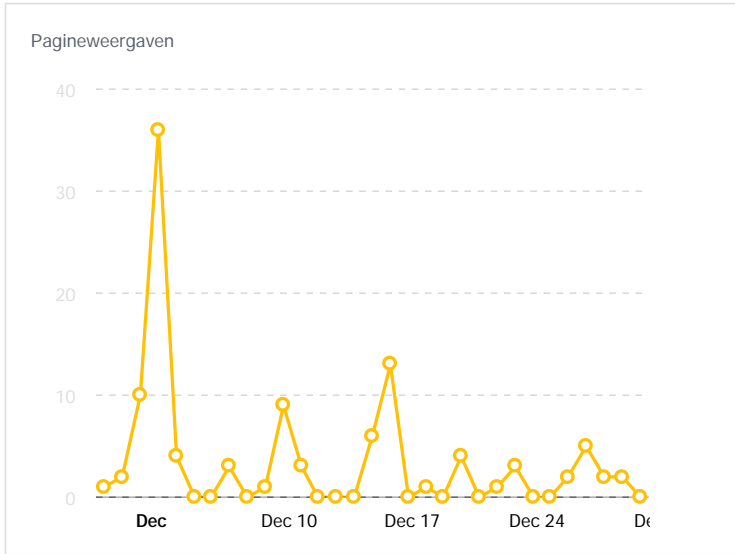

Analytics Pagina's - alle pagina's

108
Pagina weergaven

95
Unieke pagina weergaven

1,29
Pagina weergaven / sessie

00:02:12
Gemiddelde tijd op pagina

84
Ingangen

87%
Bounce ratio

78%
Exit rate

0
Pagina waarde

	Pagina wee	Unieke pag	Pagina wee	Gemiddelde	Ingangen	Bounce rat	Exit rate	Pagina waa
/	42	32	1,313	00:02:22	32	65,625 %	64,286 %	0
/h/985115.html	34	34	1	00:00:00	34	100 %	100 %	0
/producten.html	23	20	2,091	00:01:31	11	100 %	69,565 %	0
/leveranciers.html	2	2	2	00:05:37	1	100 %	50 %	0
/index.html	2	2	2	00:00:55	1	100 %	50 %	0
/vakbladen.html	1	1	1	00:00:00	1	100 %	100 %	0
/privacy.html	1	1	1	00:00:00	1	100 %	100 %	0
/opleidingen.html	1	1	1	00:00:00	1	100 %	100 %	0
/mailing.html	1	1	1	00:00:00	1	100 %	100 %	0
/?fbclid=IwAR1zmLCB7Rp5M-CIBsjbsjp17b4GJp5BYut-bkHjp_adqXRp79tyRqNHSuE	1	1	1	00:00:00	1	100 %	100 %	0