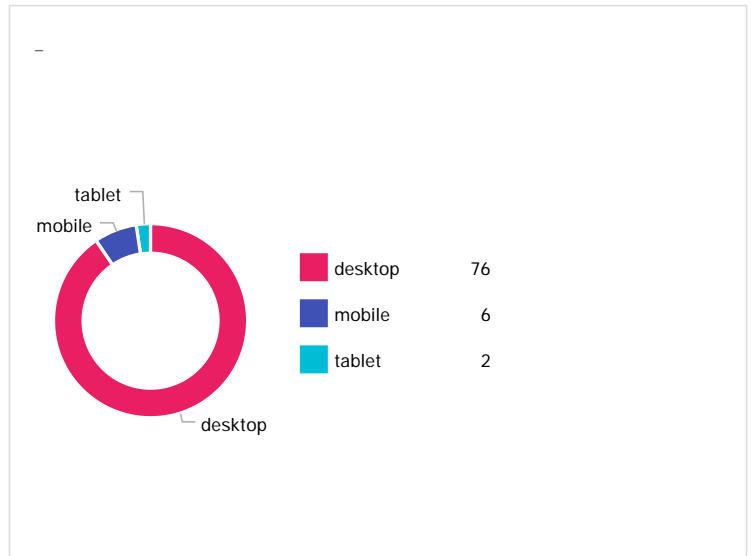

1,29
Pagina weergaven / sessie

00:00:37
Gemiddelde sessie duur

90%
Percentage nieuwe sessies

87%
Bounce ratio

0
Doelen behaald

0
Doelwaarde

0%
Doelconversie ratio

	Sessies	Gebruikers	Pagina wee	Pagina wee	Gemiddelde	Percentage	Bounce rat	Doelen beh	Doelwaarde	Doelconver
Referral	35	34	35	1	00:00:00	97,143 %	100 %	0	0	0 %
Organic Search	30	25	54	1,8	00:01:45	76,667 %	63,333 %	0	0	0 %
Direct	18	18	18	1	00:00:00	100 %	100 %	0	0	0 %
Social	1	1	1	1	00:00:00	100 %	100 %	0	0	0 %

Analytics Publiek - apparaat

84
Sessies

78
Gebruikers

108
Pagina weergaven

1,29
Pagina weergaven / sessie

00:00:37
Gemiddelde sessie duur

90%
Percentage nieuwe sessies

87%
Bounce ratio