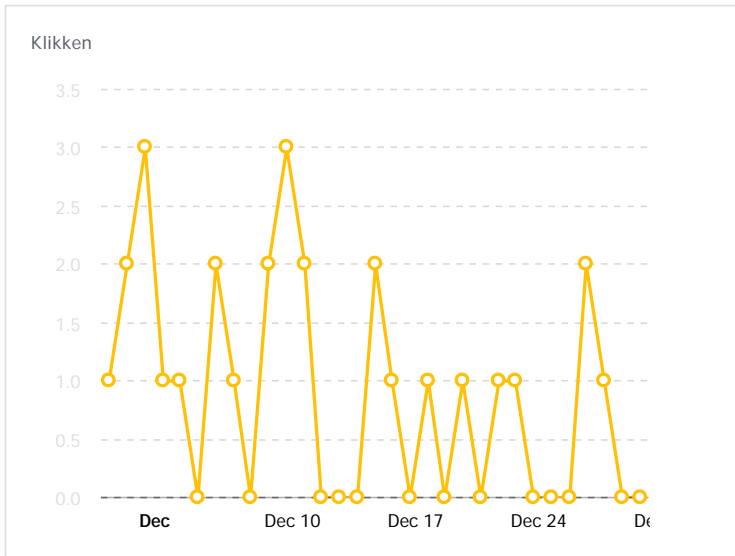

1,29
Pagina weergaven / sessie

00:00:37
Gemiddelde sessie duur

90%
Percentage nieuwe sessies

87%
Bounce ratio

0
Doelen behaald

0
Doelwaarde

0%
Doelconversie ratio

	Sessies	Gebruikers	Pagina wee	Pagina wee	Gemiddelde	Percentage	Bounce rat	Doelen beh	Doelwaarde	Doelconver
Referral	35	34	35	1	00:00:00	97,143 %	100 %	0	0	0 %
Organic Search	30	25	54	1,8	00:01:45	76,667 %	63,333 %	0	0	0 %
Direct	18	18	18	1	00:00:00	100 %	100 %	0	0	0 %
Social	1	1	1	1	00:00:00	100 %	100 %	0	0	0 %

Search Console - sleutelwoorden

28
Klikken

3,33%
Ctr

23,6
Positie

800
Impressies

	Klikken	Ctr	Positie	Impressies
zoekwoord 1	6	8,82 %	1,2	68
zoekwoord 2	2	25,00 %	1,5	8
zoekwoord 3	1	14,29 %	12,9	7
zoekwoord 4	0	0,00 %	90,0	1
zoekwoord 5	0	0,00 %	13,0	1
zoekwoord 6	0	0,00 %	55,8	4
zoekwoord 7	0	0,00 %	40,5	2
zoekwoord 8	0	0,00 %	56,6	10
zoekwoord 9	0	0,00 %	36,0	1
zoekwoord 10	0	0,00 %	32,0	1
zoekwoord 11	0	0,00 %	33,0	1
zoekwoord 12	0	0,00 %	10,2	10
zoekwoord 13	0	0,00 %	71,3	3
zoekwoord 14	0	0,00 %	51,0	1
zoekwoord 15	0	0,00 %	46,0	1
zoekwoord 16	0	0,00 %	42,2	6
zoekwoord 17	0	0,00 %	17,0	1
zoekwoord 18	0	0,00 %	78,0	1
zoekwoord 19	0	0,00 %	26,0	2
zoekwoord 20	0	0,00 %	37,0	1

Search Console - pagina's

28
Klikken

1,37%
Ctr

13,9
Positie

819
Impressies

	Klikken	Ctr	Positie	Impressies
URL 1	21	11,54 %	9,2	182
URL 2	6	1,08 %	27,8	554
URL 3	1	3,85 %	18,7	26
URL 4	0	0,00 %	8,9	15
URL 5	0	0,00 %	3,0	1
URL 6	0	0,00 %	7,0	1
URL 7	0	0,00 %	7,0	5
URL 8	0	0,00 %	20,0	7
URL 9	0	0,00 %	7,8	4
URL 10	0	0,00 %	18,5	4
URL 11	0	0,00 %	5,0	1
URL 12	0	0,00 %	33,9	19