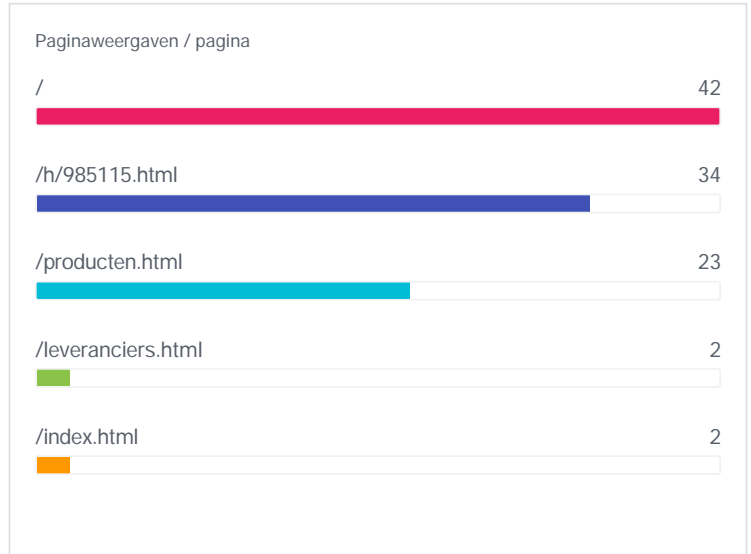

1,29
Pagina weergaven / sessie

00:00:37
Gemiddelde sessie duur

90%
Percentage nieuwe sessies

87%
Bounce ratio

0
Doelen behaald

0
Doelwaarde

0%
Doelconversie ratio

	Sessies	Gebruikers	Pagina wee	Pagina wee	Gemiddelde	Percentage	Bounce rat	Doelen beh	Doelwaarde	Doelconver
Referral	35	34	35	1	00:00:00	97,143 %	100 %	0	0	0 %
Organic Search	30	25	54	1,8	00:01:45	76,667 %	63,333 %	0	0	0 %
Direct	18	18	18	1	00:00:00	100 %	100 %	0	0	0 %
Social	1	1	1	1	00:00:00	100 %	100 %	0	0	0 %

Analytics Publiek - apparaat

84
Sessies

78
Gebruikers

108
Pagina weergaven

1,29
Pagina weergaven / sessie

00:00:37
Gemiddelde sessie duur

90%
Percentage nieuwe sessies

87%
Bounce ratio

0
Doelen behaald

0
Doelwaarde

0%
Doelconversie ratio

	Sessies	Gebruikers	Pagina wee	Pagina wee	Gemiddelde	Percentage	Bounce rat	Doelen beh	Doelwaarde	Doelconver
desktop	76	72	94	1,237	00:00:34	94,737 %	90,789 %	0	0	0 %
mobile	6	5	10	1,667	00:01:03	66,667 %	50 %	0	0	0 %
tablet	2	1	4	2	00:01:25	0 %	50 %	0	0	0 %

Analytics Pagina's - alle pagina's

108
Pagina weergaven

95
Unieke pagina weergaven

1,29
Pagina weergaven / sessie

00:02:12
Gemiddelde tijd op pagina

84
Ingangen

87%
Bounce ratio

78%
Exit rate