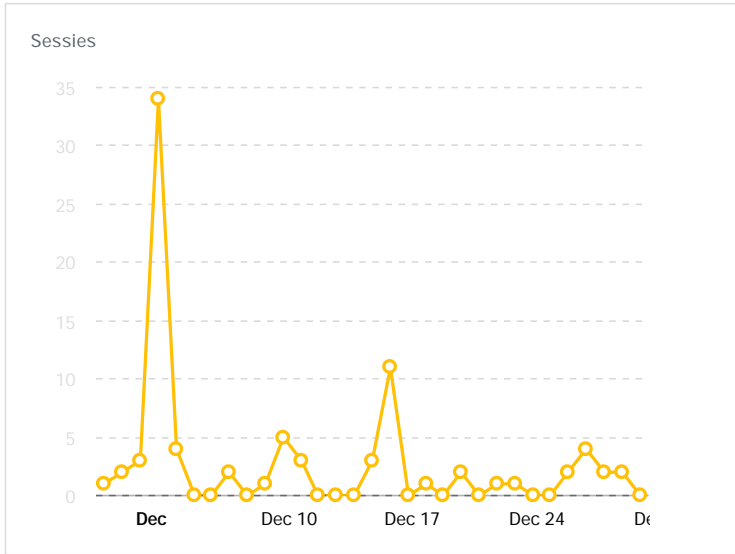

Op de achtergrond kan een afbeelding worden geplaatst

SEO RAPPORTAGE

Hier komt jouw logo:

www.website.nl

Inhoudsopgave

Zoekwoorden

Analytics Kanalen - traffic per kanaal

Analytics Publiek - apparaat

Analytics Pagina's - alle pagina's

Search Console - sleutelwoorden

Search Console - pagina's

Search Console - apparaten

Analytics Kanalen - traffic per kanaal

84
Sessies

78
Gebruikers

108
Pagina weergaven

1,29
Pagina weergaven / sessie

00:00:37
Gemiddelde sessie duur

90%
Percentage nieuwe sessies

87%
Bounce ratio

0
Doelen behaald

0
Doelwaarde

0%
Doelconversie ratio

	Sessies	Gebruikers	Pagina wee	Pagina wee	Gemiddelde	Percentage	Bounce rat	Doelen beh	Doelwaarde	Doelconver
Referral	35	34	35	1	00:00:00	97,143 %	100 %	0	0	0 %
Organic Search	30	25	54	1,8	00:01:45	76,667 %	63,333 %	0	0	0 %
Direct	18	18	18	1	00:00:00	100 %	100 %	0	0	0 %
Social	1	1	1	1	00:00:00	100 %	100 %	0	0	0 %

Analytics Publiek - apparaat

84
Sessies

78
Gebruikers

108
Pagina weergaven

1,29
Pagina weergaven / sessie

00:00:37
Gemiddelde sessie duur

90%
Percentage nieuwe sessies

87%
Bounce ratio